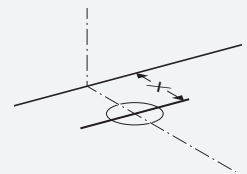

# VALITSE OIKEA MODUULI VIEMÄRIN SIJAINNIN MUKAAN:

$Y = 25 \pm 1 \text{ cm}$

$Y = \text{katso taulukko alla}$

$X = 6-34 \text{ cm}$

Monolith 101cm	131.021.JV.5
	131.021.00.5
	131.021.SL.5
	131.021.SJ.6
	131.021.JK.5
	131.021.JL.5
	131.021.SI.5
Monolith Plus 101cm	131.221.JV.5
	131.221.00.5
	131.221.JK.5
	131.221.JL.5
	131.221.SI.5
	131.221.SJ.6
Monolith 114cm	131.031.JV.5
	131.031.00.5
	131.031.JK.5
	131.031.JL.5
	131.031.SJ.6
Monolith Plus 114cm	131.231.JV.5
	131.231.00.5
	131.231.JK.5
	131.231.JL.5
	131.231.SJ.6