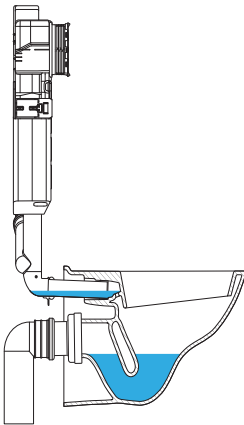

Geberit Monolith Plus -wc-moduulissa on valmiina hajunpoistoyksikkö. Epämiellyttävät hajut imetään suoraan tulovesiputken kautta wc-kulhosta. Joidenkin wc-istuien muotoilu ei sovi yhteen tämän hajunpoistotoiminnon kanssa. Omasta valikoimastamme kaikki muut paitsi IDO Seven D Image -seinä-wc-istuin sopivat käytettäväksi Monolith Plus -moduulin kanssa.

Väliskehyksen avulla Geberit Monolith -wc-moduulin ja seinän väliin jää enemmän tilaa vaikka vesiliitoksen tai viemärin liittämiseen. Kehys tuo moduuliin lisää syvyyttä 2,5 cm. Tuotenumero 131.011.00.1.