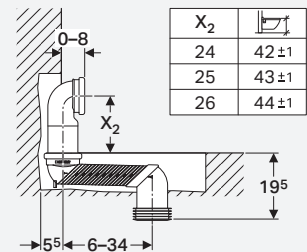

←
Monolith-wc-moduuli
114 cm ja Geberit
AquaClean Tuma
-pesu-wc-istuim