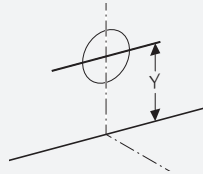

# VALITSE OIKEA MODUULI VIEMÄRIN SIJAINNIN MUKAAN:

$Y = 25 \pm 1 \text{ cm}$

$Y = \text{katso taulukko alla}$

$X = 6-34 \text{ cm}$

Monolith 101cm	131.021.JV.5
	131.021.00.5
	131.021.SL.5
	131.021.SJ.6
	131.021.JK.5
	131.021.JL.5
	131.021.SI.5
Monolith Plus 101cm	131.221.JV.5
	131.221.00.5
	131.221.JK.5
	131.221.JL.5
	131.221.SI.5
	131.221.SJ.6
Monolith 114cm	131.031.JV.5
	131.031.00.5
	131.031.JK.5
	131.031.JL.5
	131.031.SJ.6
Monolith Plus 114cm	131.231.JV.5
	131.231.00.5
	131.231.JK.5
	131.231.JL.5
	131.231.SJ.6