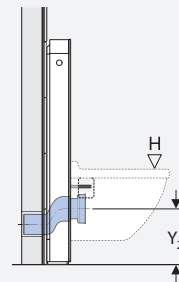

←
Monolith-wc-moduuli
114 cm ja Geberit
AquaClean Tuma
-pesu-wc-istuim