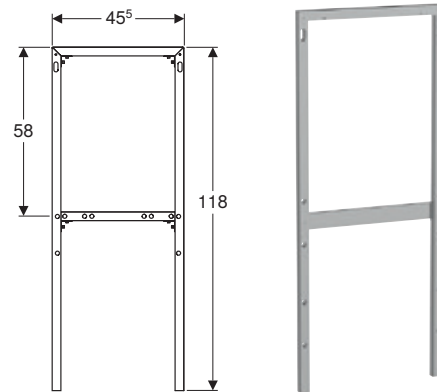

Monolith-moduulin vesiliitäntä - aina helppo ja piilossa moduulin sisällä. Kaikki tarvittavat osat vesiliitäntää varten ovat mukana paketissa. Jos tarvitset näkyvän vesiliitoksen moduulin sivulta, käytettävissäsi on lisätarvikkeena vesikytkentäsarja, tuotenumero 131.071.21.1.

Jos olet valinnut Monolith Plus -wc-moduulin, suosittelemme vaihtamaan keraamisen suodattimen vuosittain. Voit tilata sen tuotenumerolla 242.999.00.1 - keraaminen suodatin, malli 3.

Hyvä tietää