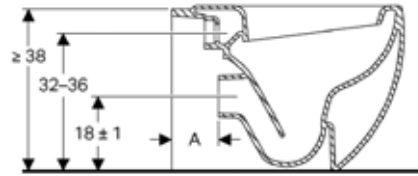

HYVÄ TIETÄÄ KUN OLET SUUNNITTELEMASSA MONOLITH-RATKAISUA

Jotkin BTW-wc-istuimet eivät sovi suoraan Monolith-moduuliin. Jos olet valinnut toisen valmistajan BTW-istuimen, niin varmistathan oheisesta mittakuvasta sen sopivuuden: