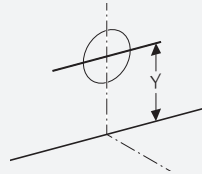

# VALITSE OIKEA MODUULI VIEMÄRIN SIJAINNIN MUKAAN:

$Y = 25 \pm 1 \text{ cm}$

$Y = \text{katso taulukko alla}$

$X = 6-34 \text{ cm}$

Monolith 101cm	131.021.JV.5
	131.021.00.5
	131.021.SL.5
	131.021.SJ.6
	131.021.JK.5
	131.021.JL.5
	131.021.SI.5
Monolith Plus 101cm	131.221.JV.5
	131.221.00.5
	131.221.JK.5
	131.221.JL.5
	131.221.SI.5
	131.221.SJ.6
Monolith 114cm	131.031.JV.5
	131.031.00.5
	131.031.JK.5
	131.031.JL.5
	131.031.SJ.6
Monolith Plus 114cm	131.231.JV.5
	131.231.00.5
	131.231.JK.5
	131.231.JL.5
	131.231.SJ.6